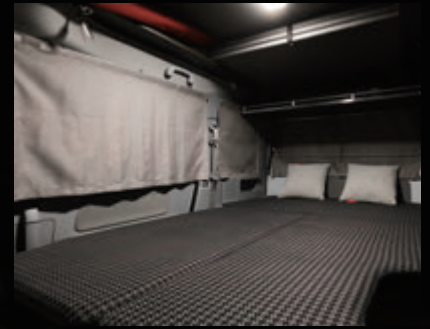

LIMITED.
interior collection

CABINET & PLUGGS
"ガジェットステーション"

INTERIOR STYLE
"インテリアスタイル"

SPOT LIGHT
"間接照明"

ベース車: SUZUKI エブリーワゴン

COCOwagon
オリジナルステッカー

FLXモデル (ココワゴン version. [限定5台生産])

第一弾のFLX コラボレーションモデルは。軽乗用ワゴンで唯一無二のココワゴンをベースに、よりカジュアルにコーディネートした特別限定モデル。アクティブなライフスタイルを日常から目指す、町乗りメインの限定パッケージ。